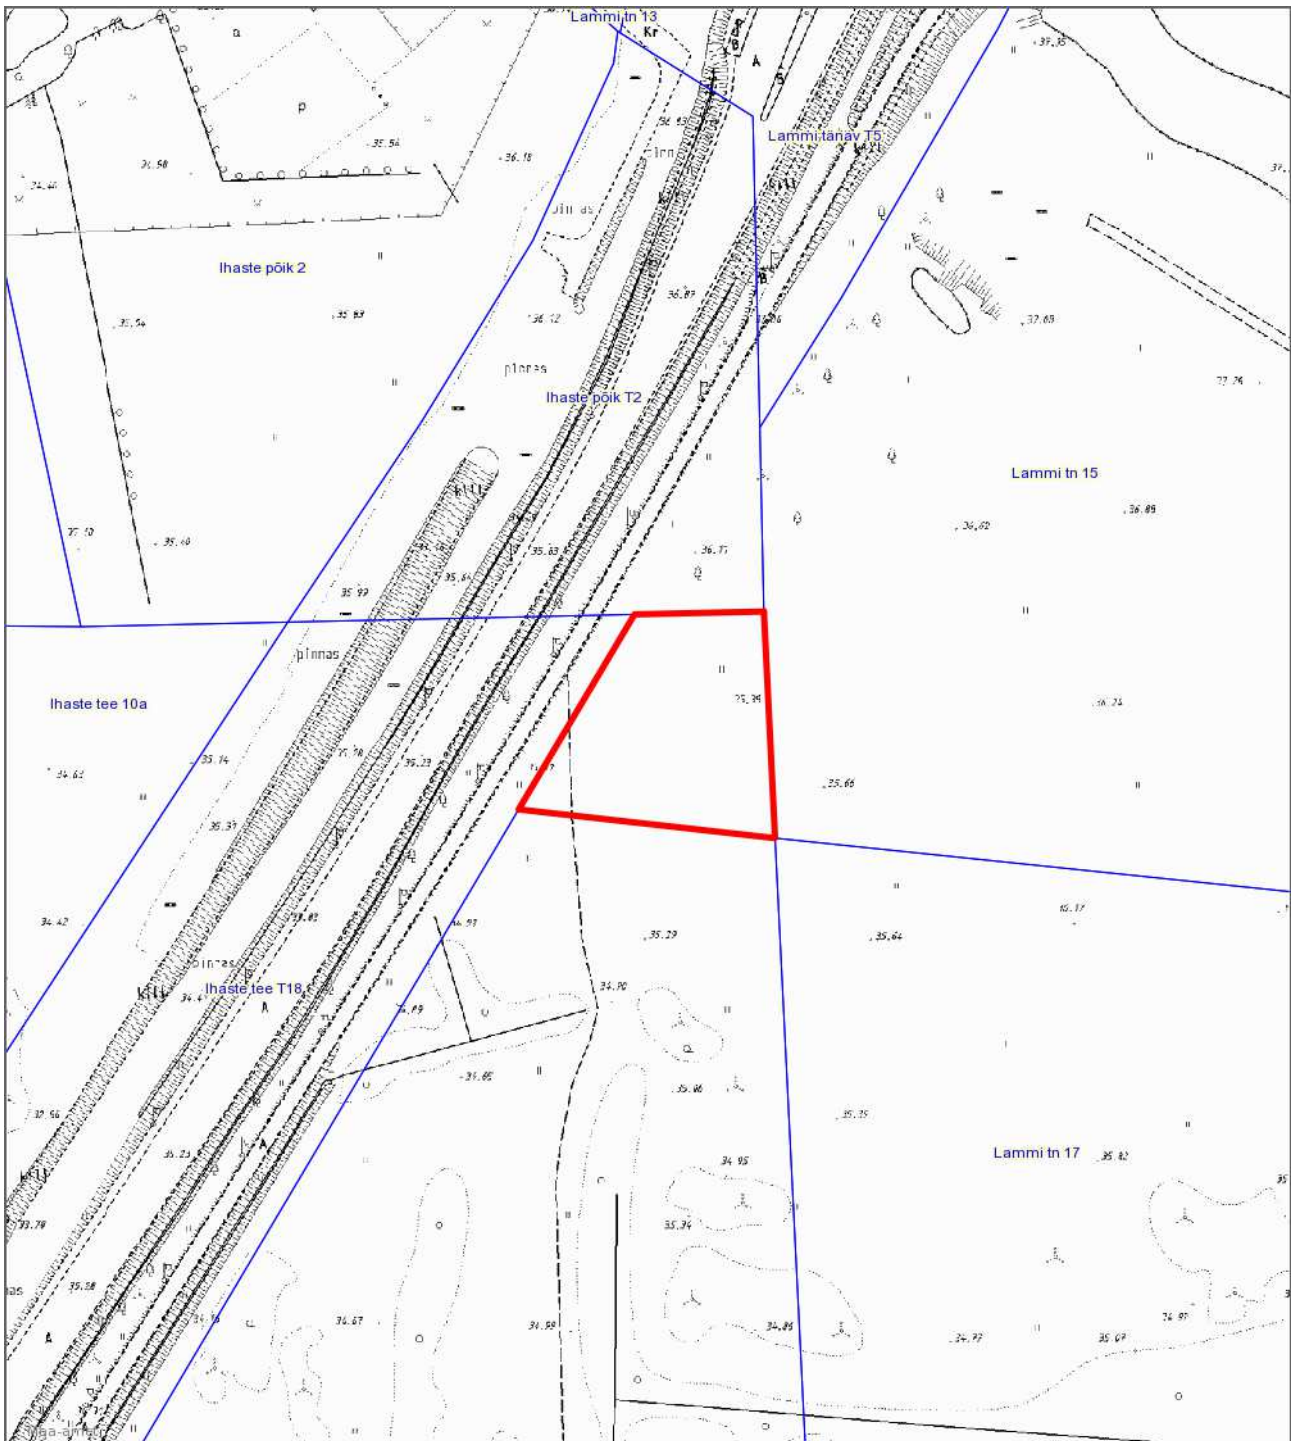

Asendiplaan
Lammi tn 15a
1 : 2000

— - krundi piir
2885 m² - pindala

Koostas: **Jelena Lindmäe**
Kuupäev: **10.03.2016**